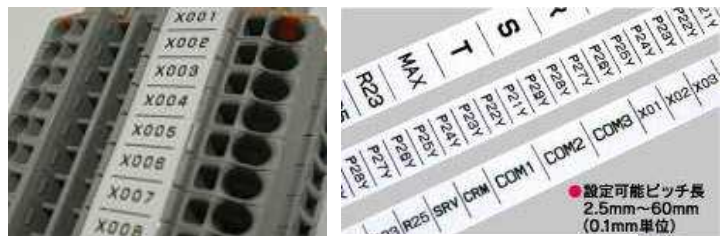

他社を圧倒!

チューブウォーマー内蔵!

冬の作業も安心、きれいな印字! (5~15℃)

対応機種: LM-390T/W LM-340T/W

市販記名板に直接印字!

ワンタッチ式小型端子台にも対応! (アタッチメント使用)

対応機種: LM-390T/W LM-390T

お望みの機能にあわせ、充実のラインナップ!